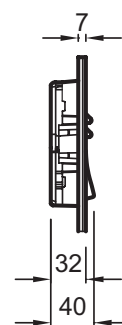

### Технические характеристики

• РАЗМЕРЫ (CM): 23,50 x 15,60 см

• ВЕС: 0,5 кг

### Общая информация

Спецификация продукта: Панель смыва круглый дизайн. E20859. Коллекция: ОБЩАЯ КАТЕГОРИЯ. РАЗМЕРЫ (CM): 23,50 x 15,60 см. ВЕС: 0,5 кг.