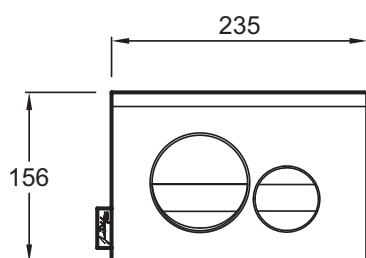

### Технические характеристики

• РАЗМЕРЫ (CM): 23,50 x 15,60 см

• ВЕС: 0,5 кг

### Общая информация

Спецификация продукта: Панель смыва круглый дизайн. E20859. Коллекция: ОБЩАЯ КАТЕГОРИЯ. РАЗМЕРЫ (CM): 23,50 x 15,60 см. ВЕС: 0,5 кг.